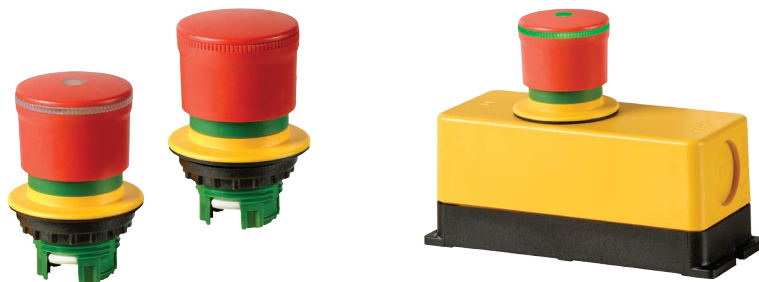

EATON

Powering Business Worldwide